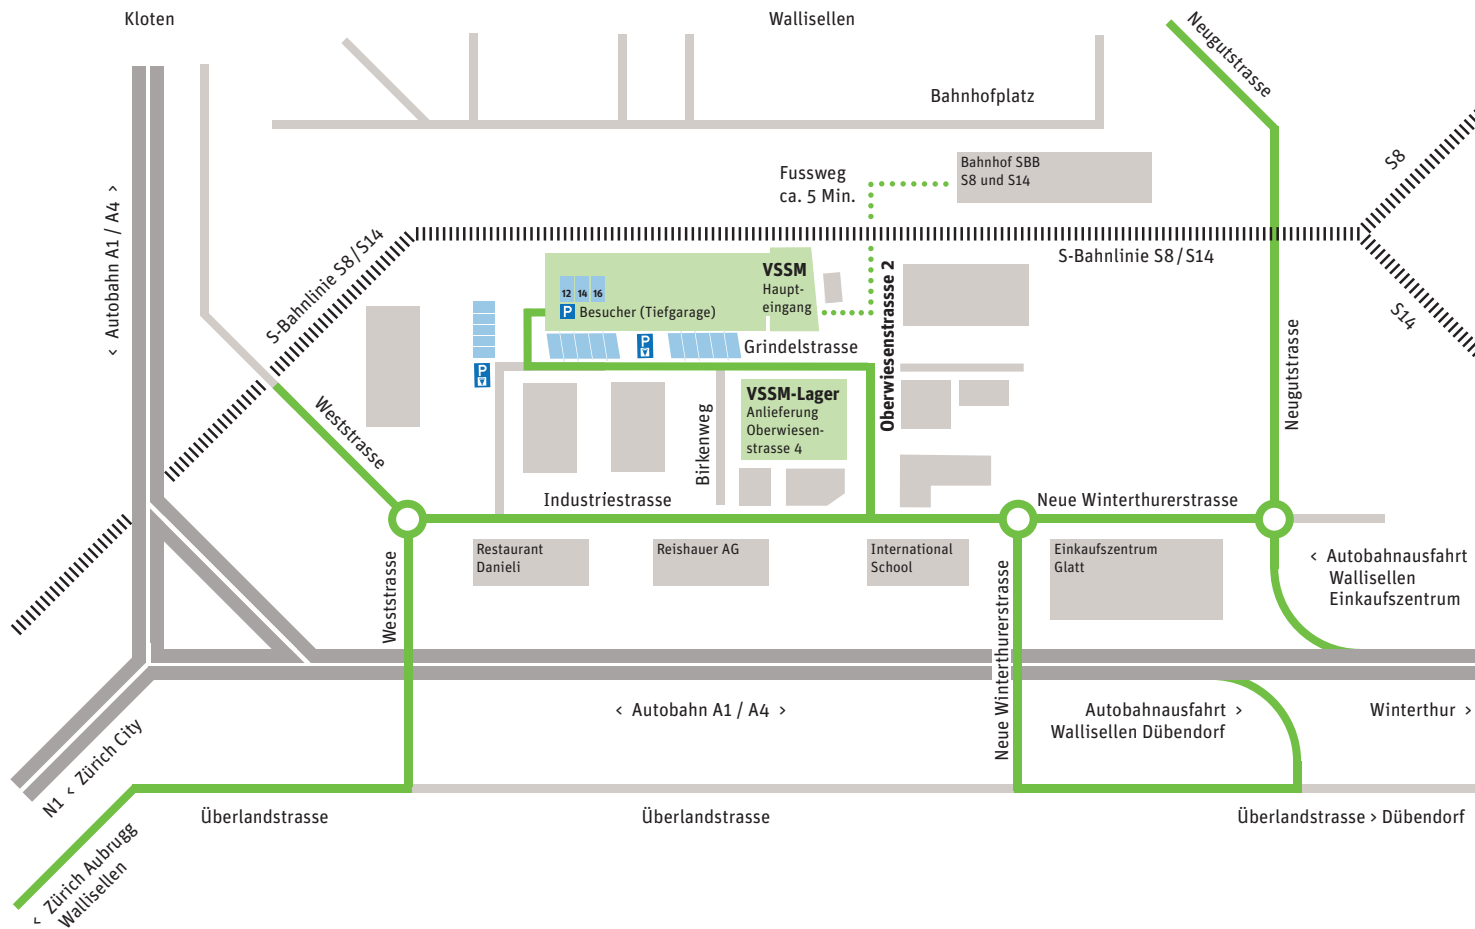

Anfahrtsplan

VSSM Zentralsitz Wallisellen